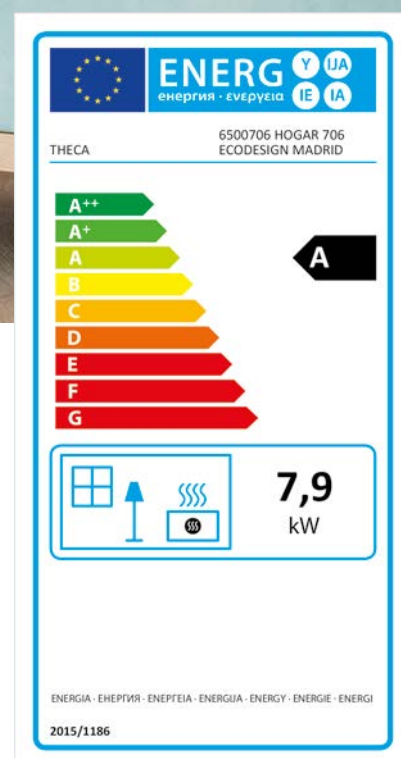

Madrid 706 Ecodesign

Estufa con puerta y marco de fundición. De doble combustión. Cámara con vermiculita refractaria y sistema de limpieza de cristal. Cuenta con una doble cámara de acero de espesor de 3 y 4 mm.

Cód. 6500706

Medidas de la estufa

Alto / Ancho / Profundidad 705 mm / 610 mm / 435 mm

Medidas de la cámara

Alto / Ancho / Profundidad 250 mm / 400 mm / 330 mm

Medidas hueco de carga

Alto / Ancho 240 mm / 385 mm