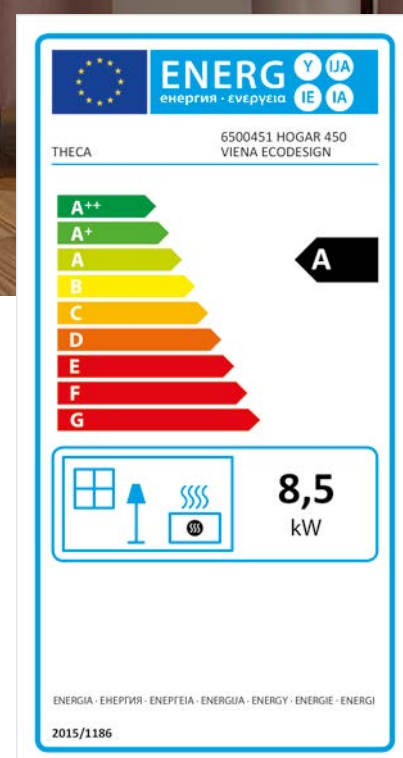

## Características

Potencia máxima 15,7 kW

Carga máxima 3,5 kg

Salida de humos  $\varnothing$  110 mm

Peso 86 kg

Potencia nominal 8,5 kW

Carga nominal 1,9 kg

# Viena 450 Ecodesign

Estufa de doble combustión. Cámara con vermiculita refractaria y sistema de limpieza de cristal. Cuenta con una doble cámara de acero de espesor de 3 mm.

Cód. 6500451