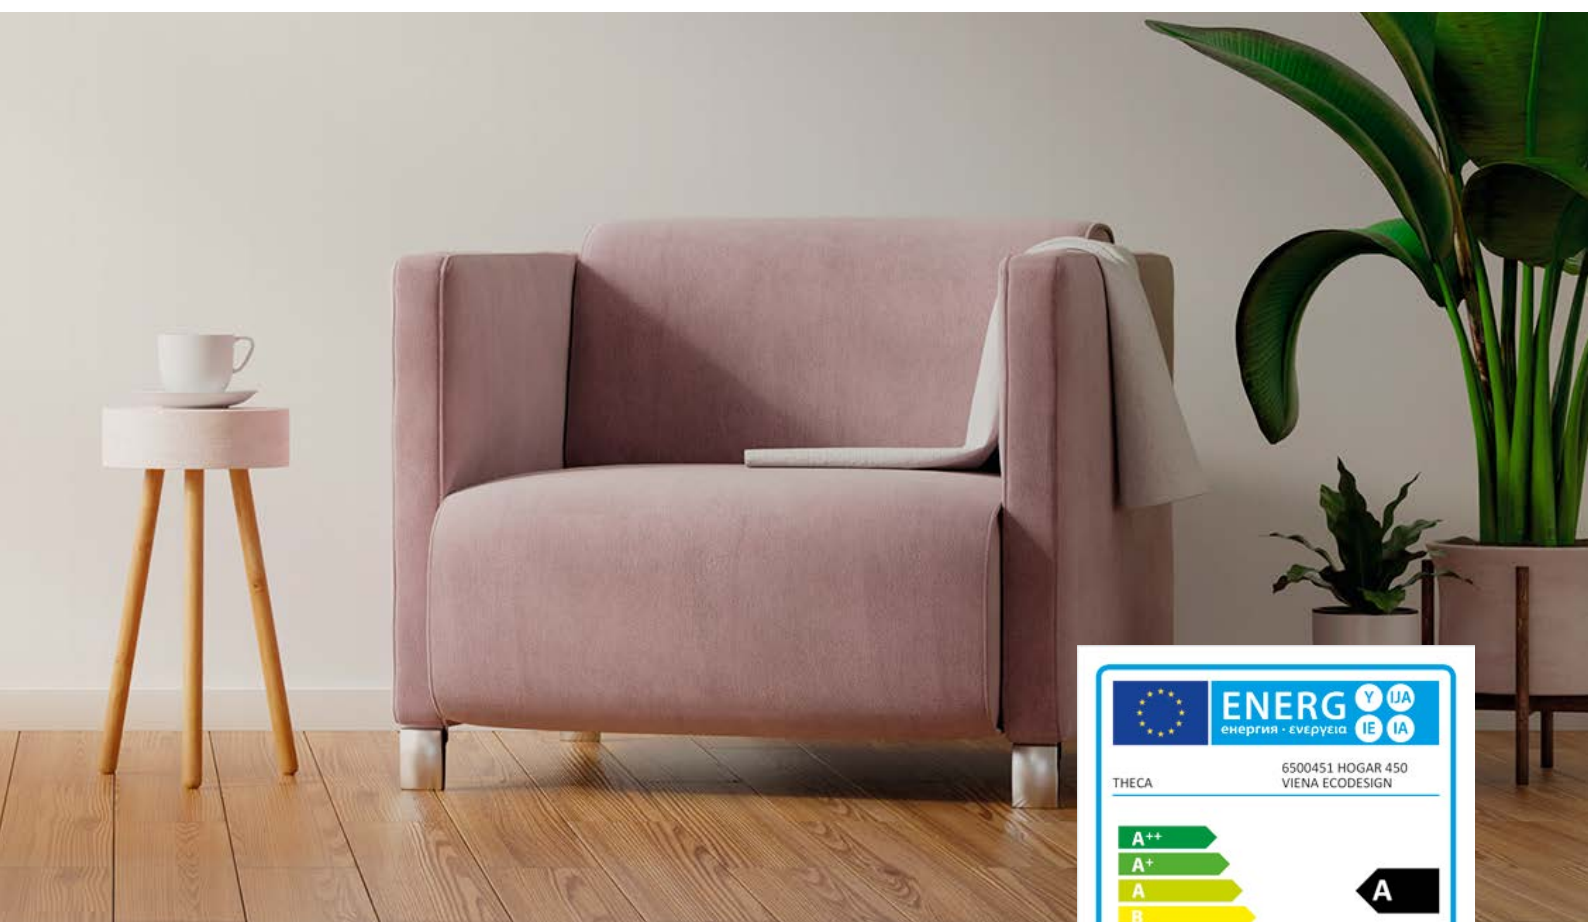

# Viena 450 Ecodesign

Estufa de doble combustión. Cámara con vermiculita refractaria y sistema de limpieza de cristal. Cuenta con una doble cámara de acero de espesor de 3 mm.

Cód. 6500451