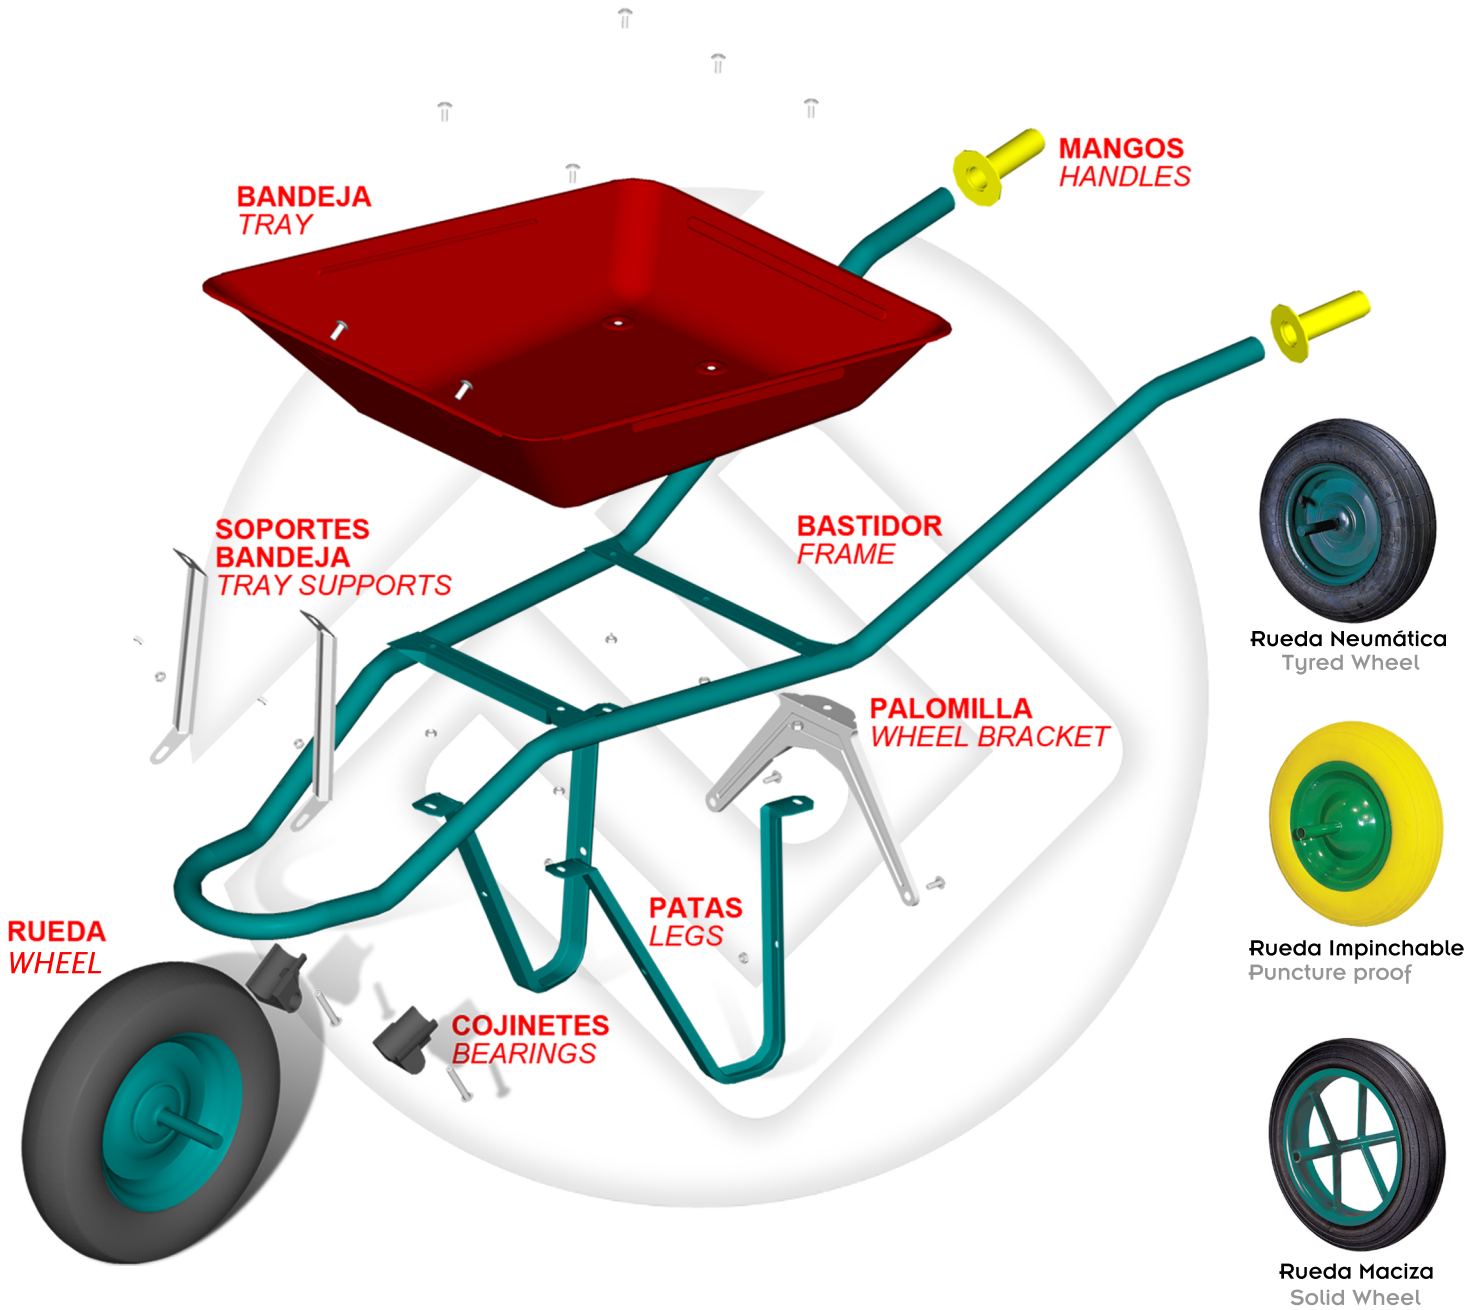

Recambios para carretillas

wheelbarrows spares

Cod.	Producto	Cod.	Producto	Cod.	Producto
1400012	BANDEJA C1 620 ROJA TRAY C1 620 RED	1400004	BANDEJA C1 700 VERDE PROF. TRAY C1 700 GREEN PROF.	1500908	JUEGO DE COJINETES NYLON SET NYLON BEARINGS
1400003	BANDEJA C1 650 VERDE TRAY C1 650 GREEN	1200011	BANDEJA C1 700 GALV.PROF TRAY C1 700 GALV. PROF.	1400013	RUEDA NEUM.CARETILLA 350 x 8 TYRED WHEELBARROW WHEEL 350x8
1200010	BANDEJA C1 650 GALV. TRAY C1 650 GALV.	1200009	BANDEJA C1 550 GALV. TRAY C1 550 GALV.	1500916	RUEDA MACIZA CARRET. 350 SOLID WHEELBARROW WHEEL 350x8
1400005	BANDEJA C1 720 AZUL TRAY C1 720 BLUE	1500917	BANDEJA C1 570 NYLON TRAY C1 570 NYLON	1500907	CAMARA 350 x 8 INNER TUBE 350 x 8
1200012	BANDEJA C1 720 GALV. TRAY C1 720 GALV.	1200027	BANDEJA C1 620 GALV. TRAY C1 620 GALV.	1500906	CUBIERTA 350 x 8 TYRE 350 x 8
1400001	BAJDEJA C1 550 AMARILA TRAY C1 550 YELLOW	1400006	DISCO CON EJE DISC WITH AXEL	1500929	RUEDA IMPINCHABLE 350 x 8 PUNCTURE PROOF WHEEL
1400002	BANDEJA C1 550 AMAR.GANCHO TRAY C1 550 YELLOW HOOKS	1400038	RUEDA NEUM. CARR.NYLON 350x8 TYRED WHEELBARROW WHEEL 350x8 (570)		
		1500925	RUEDA IMPIN. CARR.NYLON 350x8 PUNCTURE PROOF WHEEL 350x8 (570)		